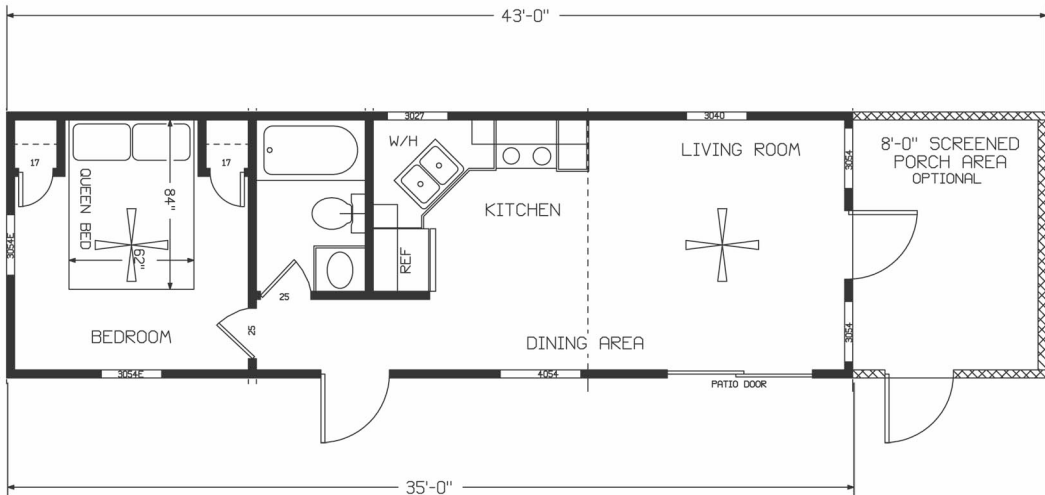

HITCH END  
11'-0"

43'-0"

35'-0"